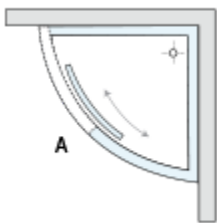

MIRAGE

Box doccia scorrevole in acciaio inox

- Box doccia scorrevole, su telaio superiore, realizzato con staffe e scorrimento in acciaio inox spazzolato lucido H. 200 cm
- Finitura alluminio argento lucido
- Vetri temperati Sp. 8 mm disponibili nelle versioni Trasparente e Grigio Europa
- Chiusura magnetica
- Profili salvagoccia da fissare sul bordo piatto

1 anta scorrevole per lato

1 anta scorrevole + 1 lato fisso

A1 - Versione DX

B - Versione SX

Versione Nicchia DX-SX

1 anta scorrevole con fisso in linea

A - Versione DX

Versione angolo semicircolare DX-SX

Semicircolare 75x110

1 anta scorrevole

A - Versione SX

Semicircolare 85x120

1 anta scorrevole

A - Versione SX