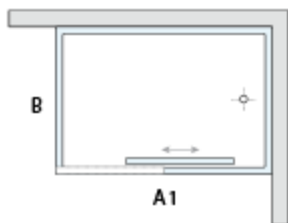

MIRAGE

Box doccia scorrevole in acciaio inox

- Box doccia scorrevole, su telaio superiore, realizzato con staffe e scorrimento in acciaio inox spazzolato lucido H. 200 cm
- Finitura alluminio argento lucido
- Vetri temperati Sp. 8 mm disponibili nelle versioni Trasparente e Grigio Europa
- Chiusura magnetica
- Profili salvagoccia da fissare sul bordo piatto

Profilo scorrimento superiore con staffe in acciaio inox

Dritto

Curvo

Vetri temperati sp. 8 mm

Trasparente

Grigio Europa

Maniglie

Versione angolo Quadrato o rettangolare Dx-Sx

1 anta scorrevole per lato

1 anta scorrevole + 1 lato fisso

A1 - Versione DX

B - Versione SX

Versione Nicchia DX-SX

1 anta scorrevole con fisso in linea

A - Versione DX

Versione angolo semicircolare DX-SX

Semicircolare 75x110

1 anta scorrevole

A - Versione SX

Semicircolare 85x120

1 anta scorrevole

A - Versione SX