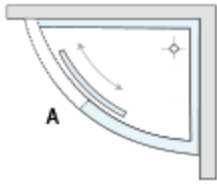

MIRAGE

Box doccia scorrevole in acciaio inox

- Box doccia scorrevole, su telaio superiore, realizzato con staffe e scorrimento in acciaio inox spazzolato lucido H. 200 cm
- Finitura alluminio argento lucido
- Vetri temperati Sp. 8 mm disponibili nelle versioni Trasparente e Grigio Europa
- Chiusura magnetica
- Profili salvagoccia da fissare sul bordo piatto

Profilo scorrimento superiore con staffe in acciaio inox

Dritto

Curvo

Vetri temperati sp. 8 mm

Trasparente

Grigio Europa

Maniglie

Versione angolo Quadrato o rettangolare Dx-Sx

1 anta scorrevole per lato

1 anta scorrevole + 1 lato fisso

A1 - Versione DX

B - Versione SX

Versione Nicchia DX-SX

1 anta scorrevole con fisso in linea

A - Versione DX

Versione angolo semicircolare DX-SX

Semicircolare 75x110

1 anta scorrevole

A - Versione SX

Semicircolare 85x120

1 anta scorrevole

A - Versione SX