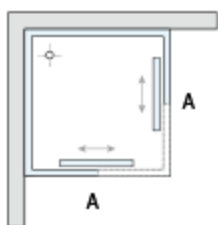

MIRAGE

Box doccia scorrevole in acciaio inox

- Box doccia scorrevole, su telaio superiore, realizzato con staffe e scorrimento in acciaio inox spazzolato lucido H. 200 cm
- Finitura alluminio argento lucido
- Vetri temperati Sp. 8 mm disponibili nelle versioni Trasparente e Grigio Europa
- Chiusura magnetica
- Profili salvagoccia da fissare sul bordo piatto

Profilo scorrimento superiore con staffe in acciaio inox

Dritto

Curvo

Vetri temperati sp. 8 mm

Trasparente

Grigio Europa

Maniglie

Versione angolo Quadrato o rettangolare Dx-Sx

1 anta scorrevole per lato

1 anta scorrevole + 1 lato fisso

A1 - Versione DX

B - Versione SX

Versione Nicchia DX-SX

1 anta scorrevole con fisso in linea

A - Versione DX

Versione angolo semicircolare DX-SX