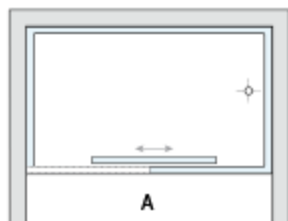

MIRAGE

Box doccia scorrevole in acciaio inox

- Box doccia scorrevole, su telaio superiore, realizzato con staffe e scorrimento in acciaio inox spazzolato lucido H. 200 cm
- Finitura alluminio argento lucido
- Vetri temperati Sp. 8 mm disponibili nelle versioni Trasparente e Grigio Europa
- Chiusura magnetica
- Profili salvagoccia da fissare sul bordo piatto

1 anta scorrevole per lato

1 anta scorrevole + 1 lato fisso

A1 - Versione DX

B - Versione SX

Versione Nicchia DX-SX

1 anta scorrevole con fisso in linea

A - Versione DX

Versione angolo semicircolare DX-SX

Semicircolare 75x110

1 anta scorrevole

A - Versione SX

Semicircolare 85x120

1 anta scorrevole

A - Versione SX