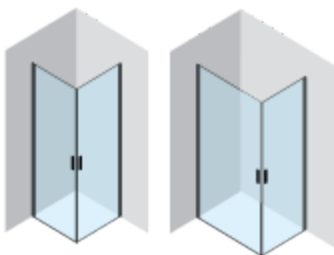

STAR

Box doccia

- Con profilo a muro sollevabile h. 190 Cm - h. 190,9 Cm
- Profili in alluminio
- Finiture: verniciato bianco, argento satinato, argento lucido
- Vetri temperati sp. 6 Mm
- Chiusura magnetica
- Profili salvagoccia da fissare sul bordo piatto
- Maniglie e braccetti di sostegno in metallo satinato o lucido
- Versioni ad angolo, nicchia, tondo e semicircolare
- Facile pulizia, grazie al sollevamento della porta

D (solo su apertura saloon)

E

F

G

Versione angolo Quadrato o rettangolare Dx-Sx

1 anta battente per lato

SX

B Versione SX

C Versione DX

A Versione DX -

1 anta battente + 1 lato fisso

B lato fisso SX

A anta DX

2 ante saloon + lato fisso

B2 lato fisso SX

C 2 ante saloon DX

1 anta battente + 2 lati fissi

A1 Lato anta battente con fisso in linea SX

B1 Lato fisso per anta battente con fisso in linea DX

Versione angolo Nicchia DX-SX

1 anta battente

A Versione SX

2 ante saloon

C 2 ante saloon