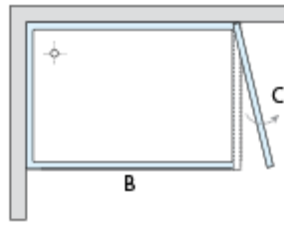

STAR

Box doccia

- Con profilo a muro sollevabile h. 190 Cm - h. 190,9 Cm
- Profili in alluminio
- Finiture: verniciato bianco, argento satinato, argento lucido
- Vetri temperati sp. 6 Mm
- Chiusura magnetica
- Profili salvagoccia da fissare sul bordo piatto
- Maniglie e braccetti di sostegno in metallo satinato o lucido
- Versioni ad angolo, nicchia, tondo e semicircolare
- Facile pulizia, grazie al sollevamento della porta

D (solo su apertura saloon)

E

F

G

Versione angolo Quadrato o rettangolare Dx-Sx

1 anta battente per lato

SX

B Versione SX

C Versione DX

A Versione DX -

1 anta battente + 1 lato fisso

B lato fisso SX

A anta DX

2 ante saloon + lato fisso

B2 lato fisso SX

C 2 ante saloon DX

1 anta battente + 2 lati fissi

A1 Lato anta battente con fisso in linea SX

B1 Lato fisso per anta battente con fisso in linea DX

Versione angolo Nicchia DX-SX

1 anta battente

A Versione SX

2 ante saloon

C 2 ante saloon