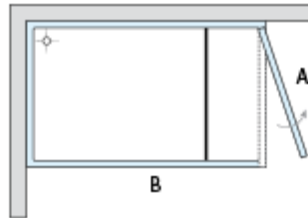

STAR

Box doccia

- Con profilo a muro sollevabile h. 190 Cm - h. 190,9 Cm
- Profili in alluminio
- Finiture: verniciato bianco, argento satinato, argento lucido
- Vetri temperati sp. 6 Mm
- Chiusura magnetica
- Profili salvagoccia da fissare sul bordo piatto
- Maniglie e braccetti di sostegno in metallo satinato o lucido
- Versioni ad angolo, nicchia, tondo e semicircolare
- Facile pulizia, grazie al sollevamento della porta

D (solo su apertura saloon)

E

F

G

Versione angolo Quadrato o rettangolare Dx-Sx

1 anta battente per lato

SX

B Versione SX

C Versione DX

A Versione DX -

1 anta battente + 1 lato fisso

B lato fisso SX

A anta DX

2 ante saloon + lato fisso

B2 lato fisso SX

C 2 ante saloon DX

1 anta battente + 2 lati fissi

A1 Lato anta battente con fisso in linea SX

B1 Lato fisso per anta battente con fisso in linea DX

Versione angolo Nicchia DX-SX

1 anta battente

A Versione SX

2 ante saloon

C 2 ante saloon