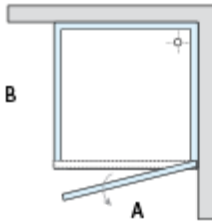

STAR

Box doccia

- Con profilo a muro sollevabile h. 190 Cm - h. 190,9 Cm
- Profili in alluminio
- Finiture: verniciato bianco, argento satinato, argento lucido
- Vetri temperati sp. 6 Mm
- Chiusura magnetica
- Profili salvagoccia da fissare sul bordo piatto
- Maniglie e braccetti di sostegno in metallo satinato o lucido
- Versioni ad angolo, nicchia, tondo e semicircolare
- Facile pulizia, grazie al sollevamento della porta

D (solo su apertura saloon)

E

F

G

Versione angolo Quadrato o rettangolare Dx-Sx

1 anta battente per lato

SX

B Versione SX

C Versione DX

A Versione DX -

1 anta battente + 1 lato fisso

B lato fisso SX

A anta DX

2 ante saloon + lato fisso

B2 lato fisso SX

C 2 ante saloon DX

1 anta battente + 2 lati fissi

A1 Lato anta battente con fisso in linea SX

B1 Lato fisso per anta battente con fisso in linea DX

Versione angolo Nicchia DX-SX

1 anta battente

A Versione SX

2 ante saloon

C 2 ante saloon