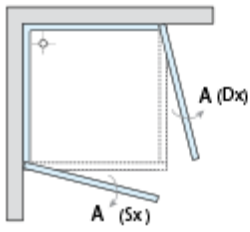

STAR

Box doccia

- Con profilo a muro sollevabile h. 190 Cm - h. 190,9 Cm
- Profili in alluminio
- Finiture: verniciato bianco, argento satinato, argento lucido
- Vetri temperati sp. 6 Mm
- Chiusura magnetica
- Profili salvagoccia da fissare sul bordo piatto
- Maniglie e braccetti di sostegno in metallo satinato o lucido
- Versioni ad angolo, nicchia, tondo e semicircolare
- Facile pulizia, grazie al sollevamento della porta

D (solo su apertura saloon)

E

F

G

Versione angolo Quadrato o rettangolare Dx-Sx

1 anta battente per lato

SX

B Versione SX

C Versione DX

A Versione DX -

1 anta battente + 1 lato fisso

B lato fisso SX

A anta DX

2 ante saloon + lato fisso

B2 lato fisso SX

C 2 ante saloon DX

1 anta battente + 2 lati fissi

A1 Lato anta battente con fisso in linea SX

B1 Lato fisso per anta battente con fisso in linea DX

Versione angolo Nicchia DX-SX

1 anta battente

A Versione SX

2 ante saloon

C 2 ante saloon