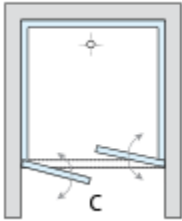

STAR

Box doccia

- Con profilo a muro sollevabile h. 190 Cm - h. 190,9 Cm
- Profili in alluminio
- Finiture: verniciato bianco, argento satinato, argento lucido
- Vetri temperati sp. 6 Mm
- Chiusura magnetica
- Profili salvagoccia da fissare sul bordo piatto
- Maniglie e braccetti di sostegno in metallo satinato o lucido
- Versioni ad angolo, nicchia, tondo e semicircolare
- Facile pulizia, grazie al sollevamento della porta

C Versione DX

A Versione DX -

1 anta battente + 1 lato fisso

B lato fisso SX

A anta DX

2 ante saloon + lato fisso

B2 lato fisso SX

C 2 ante saloon DX

1 anta battente + 2 lati fissi

A1 Lato anta battente con fisso in linea SX

B1 Lato fisso per anta battente con fisso in linea DX

Versione angolo Nicchia DX-SX

1 anta battente

A Versione SX

2 ante saloon

C 2 ante saloon

1 anta battente + 1 lato fisso

A1 Versione SX

Versione angolo semicircolare DX-SX

1 anta battente + 1 lato fisso

A Versione DX

Versione angolo tondo

1 anta battente + 1 lato fisso

A versione DX