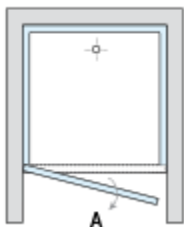

STAR

Box doccia

- Con profilo a muro sollevabile h. 190 Cm - h. 190,9 Cm
- Profili in alluminio
- Finiture: verniciato bianco, argento satinato, argento lucido
- Vetri temperati sp. 6 Mm
- Chiusura magnetica
- Profili salvagoccia da fissare sul bordo piatto
- Maniglie e braccetti di sostegno in metallo satinato o lucido
- Versioni ad angolo, nicchia, tondo e semicircolare
- Facile pulizia, grazie al sollevamento della porta

C Versione DX

A Versione DX -

1 anta battente + 1 lato fisso

B lato fisso SX

A anta DX

2 ante saloon + lato fisso

B2 lato fisso SX

C 2 ante saloon DX

1 anta battente + 2 lati fissi

A1 Lato anta battente con fisso in linea SX

B1 Lato fisso per anta battente con fisso in linea DX

Versione angolo Nicchia DX-SX

1 anta battente

A Versione SX

2 ante saloon

C 2 ante saloon

1 anta battente + 1 lato fisso

A1 Versione SX

Versione angolo semicircolare DX-SX

1 anta battente + 1 lato fisso

A Versione DX

Versione angolo tondo

1 anta battente + 1 lato fisso

A versione DX