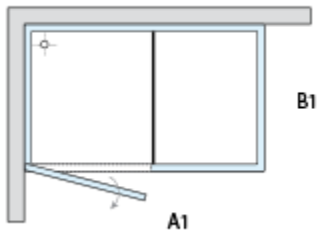

STAR

Box doccia

- Con profilo a muro sollevabile h. 190 Cm - h. 190,9 Cm
- Profili in alluminio
- Finiture: verniciato bianco, argento satinato, argento lucido
- Vetri temperati sp. 6 Mm
- Chiusura magnetica
- Profili salvagoccia da fissare sul bordo piatto
- Maniglie e braccetti di sostegno in metallo satinato o lucido
- Versioni ad angolo, nicchia, tondo e semicircolare
- Facile pulizia, grazie al sollevamento della porta

C Versione DX

A Versione DX -

1 anta battente + 1 lato fisso

B lato fisso SX

A anta DX

2 ante saloon + lato fisso

B2 lato fisso SX

C 2 ante saloon DX

1 anta battente + 2 lati fissi

A1 Lato anta battente con fisso in linea SX

B1 Lato fisso per anta battente con fisso in linea DX

Versione angolo Nicchia DX-SX

1 anta battente

A Versione SX

2 ante saloon

C 2 ante saloon

1 anta battente + 1 lato fisso

A1 Versione SX

Versione angolo semicircolare DX-SX

1 anta battente + 1 lato fisso

A Versione DX

Versione angolo tondo

1 anta battente + 1 lato fisso

A versione DX