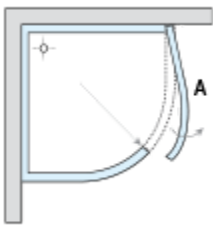

STAR

Box doccia

- Con profilo a muro sollevabile h. 190 Cm - h. 190,9 Cm
- Profili in alluminio
- Finiture: verniciato bianco, argento satinato, argento lucido
- Vetri temperati sp. 6 Mm
- Chiusura magnetica
- Profili salvagoccia da fissare sul bordo piatto
- Maniglie e braccetti di sostegno in metallo satinato o lucido
- Versioni ad angolo, nicchia, tondo e semicircolare
- Facile pulizia, grazie al sollevamento della porta

1 anta battente + 2 lati fissi

A1 Lato anta battente con fisso in linea SX

B1 Lato fisso per anta battente con fisso in linea DX

Versione angolo Nicchia DX-SX

1 anta battente

A Versione SX

2 ante saloon

C 2 ante saloon

1 anta battente + 1 lato fisso

A1 Versione SX

Versione angolo semicircolare DX-SX

1 anta battente + 1 lato fisso

A Versione DX

Versione angolo tondo

1 anta battente + 1 lato fisso

A versione DX