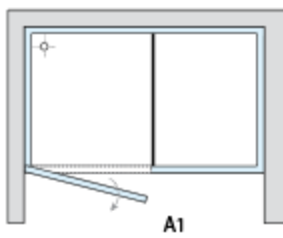

STAR

Box doccia

- Con profilo a muro sollevabile h. 190 Cm - h. 190,9 Cm
- Profili in alluminio
- Finiture: verniciato bianco, argento satinato, argento lucido
- Vetri temperati sp. 6 Mm
- Chiusura magnetica
- Profili salvagoccia da fissare sul bordo piatto
- Maniglie e braccetti di sostegno in metallo satinato o lucido
- Versioni ad angolo, nicchia, tondo e semicircolare
- Facile pulizia, grazie al sollevamento della porta

C Versione DX

A Versione DX -

1 anta battente + 1 lato fisso

B lato fisso SX

A anta DX

2 ante saloon + lato fisso

B2 lato fisso SX

C 2 ante saloon DX

1 anta battente + 2 lati fissi

A1 Lato anta battente con fisso in linea SX

B1 Lato fisso per anta battente con fisso in linea DX

Versione angolo Nicchia DX-SX

1 anta battente

A Versione SX

2 ante saloon

C 2 ante saloon

1 anta battente + 1 lato fisso

A1 Versione SX

Versione angolo semicircolare DX-SX

1 anta battente + 1 lato fisso

A Versione DX

Versione angolo tondo

1 anta battente + 1 lato fisso

A versione DX